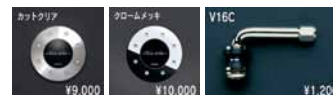

Repair Parts

- No.110012 センターカバー ¥9,000/1個 (カットクリア)
- No.110008 センターカバー ¥10,000/1個 (クロームメッキ)
- No.110163 センターカバー ¥9,000/1個 (ブラック)
- No.160002 ロックビス ¥300/1個※M6-20
- No.160004 ロックビス ¥300/1個 (クロームメッキ)※M6-20
- No.150005 カバーレンチ ¥400/1個
- No.180004 エアバルブ ¥1,200/1個 (V16C)