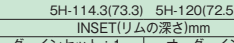

## SPECIFICATIONS 19inch 2PIECE/REVERSE

Table with columns for Disk Color, Wheel Type, Size, Standard, Adisk, Deep Rim, Big Caliper, and Rdisk. Includes price lists for various sizes and finishes.

表示価格は全て税抜き価格です。  
●カラー: マットブラック(MBL)/マットシルバー(MSL)/ブラッシュド(BRU) ...  
●付属品: センターキャップ1個・エアバルブ1個(V24C) ...