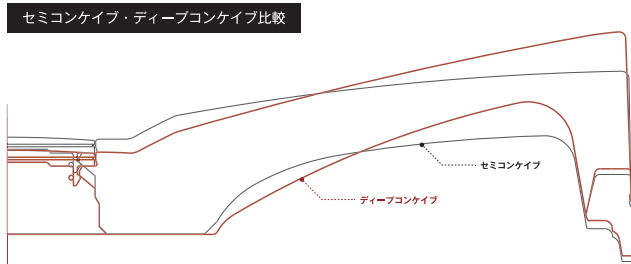

セミコンケイブ・ディープコンケイブ比較