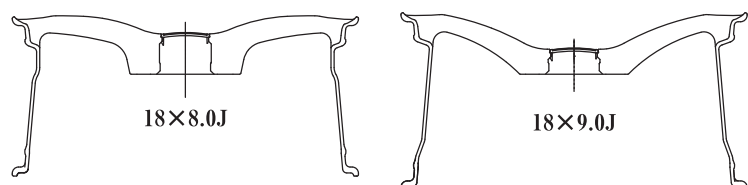

WIL WORK IMPORT LABEL 01F

ワークインポートレーベル・ゼロワンエフ
1 piece 18 / 17 / 16 inch

さらに詳しい情報は
こちらからアクセス!

WORK IMPORT LABEL 01F 18inch 1PIECE/NORMAL

SIZE	INSET	P.C.D.	HUB	COLOR	PRICE	MODEL
18x8.0J	52	5H-112	φ57.1	CLS MBL	¥48,000	VWゴルフV/VI/VII VWゴルフトゥーラン
18x8.0J	50	5H-108	φ63.4	CLS MBL	¥48,000	VOLVO S60/V60/V70
18x8.0J	50	5H-120	φ72.5	CLS MBL	¥48,000	BMW1シリーズ MINI CROSSOVER
18x8.0J	48	5H-112	φ66.5	CLS MBL	¥48,000	BENZ A/B/C/CLAクラス ※除くAMG
18x8.0J	45	5H-112	φ66.5	CLS MBL	¥48,000	AUDI A4
18x8.0J	42	5H-112	φ57.1	CLS MBL	¥48,000	VWパサート シロcco ザ・ビートル
18x8.0J	32	5H-112	φ66.5	CLS MBL	¥48,000	AUDI A5/6
18x8.0J	20	5H-120	φ72.5	CLS MBL	¥48,000	BMW5シリーズ
18x8.0J	32	5H-120	φ72.5	CLS MBL	¥48,000	BMW3/5/Z4/X1シリーズ
18x9.0J	40	5H-120	φ72.5	CLS MBL	¥50,000	※8.0Jはフロント用、9.0Jはリア用とする。

表示価格は全て税抜き価格です。
●カラー:クールライトシルバー(CLS)/マットブラック(MBL)
●付属品:センターキャップ/1個・エアバルブ/1個(V38C)
※ディスクデザインの関係上、18x8.0Jはリムフランジよりディスクが約1mm突出しますのでご注意ください。
※純正キャップについては指定の品番対応となります。MINI CROSSOVERはMINI純正キャップは装着不可となり、BMWキャップにて対応可能となります。
※バランス計測時、センターコーンの形状によりデザイン面の角部分とセンターコーンが接触する場合がありますのでご注意ください。
※製造条件により対応できない場合があります。
※仕様により多少納期がかかる場合があります。

Repair Parts

- No.120183 センターキャップ(VW ゴルフパサート/シロcco/ザ・ビートル用) ¥3,000/1個
  対応可能VW純正キャップ品番:3B7601171XRW
- No.120184 センターキャップ(BMW用) ¥3,000/1個
  対応可能BMW純正キャップ品番:36136783536
- No.120192 センターキャップ(アウディA4用) ¥3,000/1個
  対応可能AUDI純正キャップ品番:4B0601170A7ZJ
- No.120196 センターキャップ(ボルボ用) ¥3,000/1個
  対応可能VOLVO純正キャップ品番:30748052
- No.120226 センターキャップ(ベンツ用) ¥3,000/1個
  対応可能BENZ純正キャップ品番:B66470120
- No.180086 エアバルブ ¥1,200/1個 (V38C)

コンケイブ比較

IL-1F5

WORK IMPORT LABEL 01F 17inch 1PIECE/NORMAL