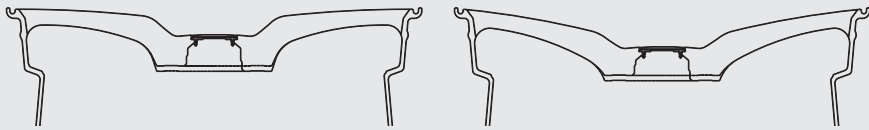

さらに詳しい情報は
こちらからアクセス!

レイバー・エス 005
1 piece 20 / 19 inch

ハイパーシルバーミラーカット
(HSP)
(ディープコンケイブ) 20

ブラックメタリックカットリム
(BMRC)
(セミコンケイブ) 20

ハイパーシルバーミラーカット
(HSP)
(セミコンケイブ) 19

コンケイブ比較 20inch

SEMI CONCAVE

DEEP CONCAVE

► SPECIFICATIONS 20inch 1PIECE/REVERSE

| ブラックメタリック カットリム | ハイパーシルバー ミラーカット | SIZE | セミコンケイブ | | ディープコンケイブ |
|--------------------|--------------------|---------|----------|----------|-----------|
| | | | 5H-114.3 | 5H-114.3 | 5H-114.3 |
| ¥46,000 | ¥48,000 | 20×8.5J | 45 | 38 | |
| ¥48,000 | ¥50,000 | 20×9.5J | | | 38 |

RY-S005

表示価格は全て税抜き価格です。●カラー：ブラックメタリックカットリム(BMRC)/ハイパーシルバーミラーカット(HSP)

●付属品：センターキャップ/1個・エアバルブ/1個(V23C2)

※製造条件により対応できない場合があります。

※仕様により多少納期がかかる場合があります。

Repair Parts

- No120245 センターキャップ ¥3,000/1個
- No180099 エアバルブ ¥1,200/1個 (V23C2)

► SPECIFICATIONS 19inch 1PIECE/REVERSE

| ブラックメタリック カットリム | ハイパーシルバー ミラーカット | SIZE | セミコンケイブ | |
|--------------------|--------------------|---------|--------------------|----------|
| | | | 5H-100 5H-114.3 | 5H-114.3 |
| ¥40,000 | ¥42,000 | 19×8.5J | 45 | 38 |