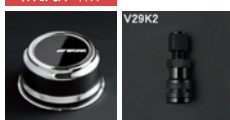

ブラックダイヤカットリム  
20

▶SPECIFICATIONS 20inch 1PIECE/NORMAL

アッシュドチタン マットカーボン	ブラック ダイヤカットリム	SIZE	6H-139.7
¥68,200	¥71,500	20×9.0J	20 0 EMT-CRS

Optional Items

- No120260 センターキャップ ¥6,600/1個
- ※車両によりセンターキャップが装着できない場合があります。

Repair Parts

- No180085 エアバルブ ¥1,650/1個 (V29K2 ブラック)

オプションセンターキャップ

- カラー:アッシュドチタン(AHG)/マットカーボン(MGM)/ブラックダイヤカットリム(BLKRC)
- 付属品:エアバルブ/1個(ブラック:V29K2)・(センターキャップは、オプションアイテムになります。)
- ※WORKEMOTION CR-SUV 20inchはJWL(VIA-P800KG)及びJWL-TIVIA-T955KGをクリアしています。
- ※製造条件により対応できない場合があります。
- ※仕様により、多少納期がかかる場合があります。
- ※在庫がなくなり次第、販売終了となります。ご了承下さい。