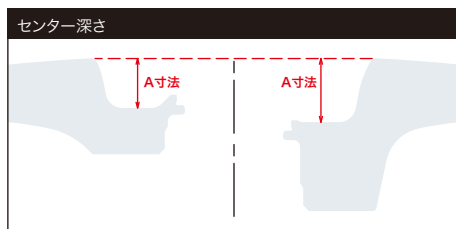

SIZE	DISK	A 寸法
21inch	W disk	29mm
	A disk	
	R disk	37mm
20inch	W disk	26mm
	S disk	33.5mm
19inch	R disk	
	W disk	29mm
	S disk	36mm
	R disk