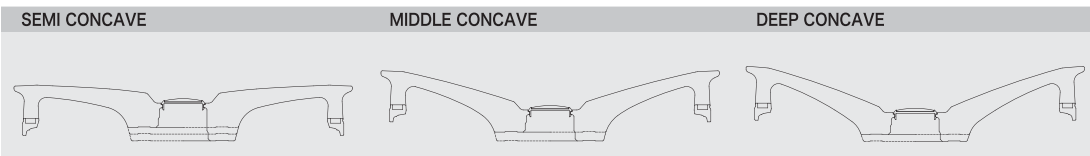

コンケイブ比較 20inch