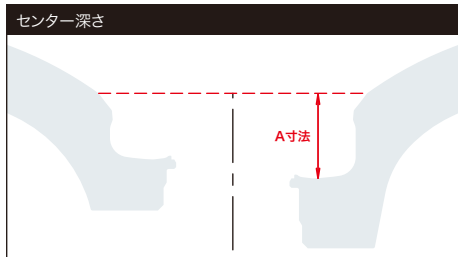

チタニウムホワイト マットブラック	グローガンメタ	SIZE	セミテーパー INSET(ハブ高さクリアランス)mm					ディープテーパー INSET(ハブ高さクリアランス)mm	
			5H-114.3(73.3)	4H-100(60) 5H-114.3(73.3)	4H-100(60) 5H-114.3(73.3)	5H-100(56)	4H-98(58) <sup>[注1]</sup> 4H-100(60) 5H-114.3(73.3)	5H-114.3(73.3)	
¥52,800	¥56,100	17×7.0J	53[F:27/H:35]	47[F:33/H:41]	38[F:42/H:50]				
¥53,900	¥57,200	17×7.5J			47[F:33/H:41]	44[F:36/H:44]	35[F:45/H:53]		
¥55,000	¥58,300	17×8.0J	45[F:38/H:46]	35[F:48/H:56]					
¥57,200	¥60,500	17×9.0J					22[F:29/H:37]	12[F:39/H:47]	

※製造条件により対応できない場合があります。

※仕様により多少納期がかかる場合があります。

※ハブ高さクリアランスの数値は、取付面からF:FLAT TYPE/H:HIGH TYPEセンターキャップまでの参考値です。  
上記のハブ高さ以下であっても車両ハブ形状によっては接触する場合があります。

※テーパーの形状違いにより色目が異なって見える場合があります。ご了承下さい。

Optional Items

- No120273 センターキャップ(FLAT TYPE ブラック/レッドリング) ¥4,400/1個
  - No120179 センターキャップ(FLAT TYPE シルバー) ¥3,300/1個
  - No120180 センターキャップ(HIGH TYPE シルバー) ¥3,300/1個
  - No120186 センターキャップ(FLAT TYPE ブラック) ¥3,300/1個
  - No120187 センターキャップ(HIGH TYPE ブラック) ¥3,300/1個
  - No120219 センターキャップ(FLAT TYPE レッド) ¥3,300/1個
  - No120220 センターキャップ(HIGH TYPE レッド) ¥3,300/1個
  - No120250 センターキャップ(FLAT TYPE ブルー) ¥3,300/1個
  - No120251 センターキャップ(HIGH TYPE ブルー) ¥3,300/1個
  - No120235 センターキャップ(FLAT TYPE W ブラック) ¥3,300/1個
  - No120279 センターキャップ(FLAT TYPE W ブラック/ネイビーリング) ¥4,400/1個
  - No180082 エアバルブ(レッド:V29R2) ¥550up/1本(セレクトオプションエアバルブ)
  - No180081 エアバルブ(ブルー:V29B2) ¥550up/1本(セレクトオプションエアバルブ)
- ※車両によりセンターキャップが装着できない場合があります。
- ※ブラック/レッドリング仕様とW ブラック仕様及びW ブラック/ネイビーリング仕様はFLAT TYPEのみの設定となります。

Repair Parts

- No180085 エアバルブ ¥1,650/1個 (V29K2)
- No180082 エアバルブ ¥1,650/1個 (V29R2)
- No180081 エアバルブ ¥1,650/1個 (V29B2)

テーパー比較 18inch

SIZE	INSET	A寸法
19×8.0J	MIDDLE	45
19×8.5J	MIDDLE	45/38/30
19×9.5J	DEEP	38/32/22
19×10.5J	DEEP	32
19×10.5J	ULTRA DEEP	22/12
18×7.5J	SEMI	53/47/38
18×8.5J	MIDDLE	47/38/30
18×9.0J	MIDDLE	52/45/38
18×9.5J	DEEP	38/32
		22/12
18×10.5J	ULTRA DEEP	22/12
17×7.0J	SEMI	53/47/38
17×7.5J	SEMI	47/44/35
17×8.0J	SEMI	45/35
17×9.0J	DEEP	22/12

※装着画像はイメージです。