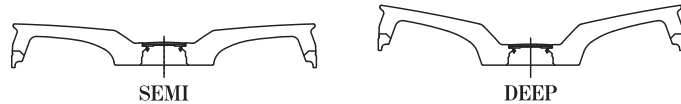

GNOSIS FCV04
グノーシス・エフシーゼロフォア

2 piece 21 / 20 inch

さらに詳しい情報は
こちらからアクセス!

※カスタムオーダープラン対応アイコンの詳細は
各ブランドの最終ページをご確認ください。

シャンファーフブラッシュド (SBR)
(ディープコンケイブ)
STEP RIM

ブラッシュド (BRU)
(セミコンケイブ)
STEP RIM

ブラックアノダイズド (SKA/B)
(ディープコンケイブ)
STEP RIM

バフフィニッシュ (PP2)
(セミコンケイブ)

マットシルバー (MSL)
(ディープコンケイブ)

コンケイブ比較

SEMI

DEEP

※装着画像はイメージです。

SPECIFICATIONS 21inch 2PIECE-REVERSE

リムアレンジ