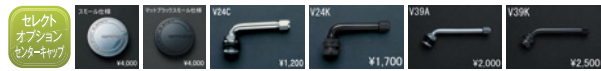

SPECIFICATIONS 20inch

Table with columns for DISK COLOR, SIZE, STANDARD Adisk, DEEP RIM Odisk, BIG CALIPER Rdisk, and prices.

表示価格は全て税抜き価格です。
カラー: マットブラック(MBL)/マットシルバー(MSL)/ブラッシュド(BRU)
コンポジットパフブラッシュド(PBU)/パフフィニッシュ(PFP)

Optional Items
センターキャップ (マットブラック) 同価格
Kset/フレックピラスボルト/ブラックエアバルブ

Repair Parts
No120065 センターキャップ ¥4,000/1個 (Sモジュール)
No120066 センターキャップ ¥4,000/1個 (マットブラックSモジュール)

SPECIFICATIONS 19inch

Table with columns for DISK COLOR, SIZE, STANDARD Adisk, DEEP RIM Odisk, BIG CALIPER Rdisk, and prices.

表示価格は全て税抜き価格です。
カラー: マットブラック(MBL)/マットシルバー(MSL)/ブラッシュド(BRU)
コンポジットパフブラッシュド(PBU)/パフフィニッシュ(PFP)

Optional Items
センターキャップ (マットブラック) 同価格
Kset/フレックピラスボルト/ブラックエアバルブ

Repair Parts
No120065 センターキャップ ¥4,000/1個 (Sモジュール)
No120066 センターキャップ ¥4,000/1個 (マットブラックSモジュール)