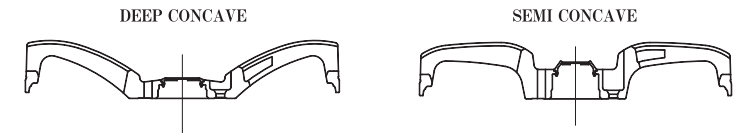

コンケイブ比較

※装着画像はイメージです。