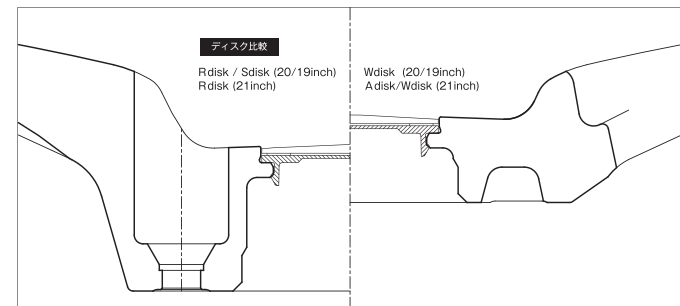

ゴールド (G) (S/W) (STEP RIM) BSet仕様 20

ブリリアントシルバーブラック (BSB) (O/H) (STEP RIM) 20

ブラック (B) (O/H) (STEP RIM) 20

ゴールド (G) (O/H) (STEP RIM) 20

Coming Soon 開発中の為、仕様を予告無く変更する場合があります。

Table with specifications for 21 inch wheels, including columns for size, standard, hyper deep rim, and big caliper. Includes a QR code and product icons.

Coming Soon 開発中の為、仕様を予告無く変更する場合があります。

Table with specifications for 21 inch wheels, including columns for size, standard, hyper deep rim, and big caliper. Includes a QR code and product icons.

表示価格は全て税抜き価格です。 *カラー:ブリリアントシルバーブラック(BSB)/ブラック(B)/ゴールド(G) *ゴールドの場合は、センターキャップ(レッド)が標準となります。 *付属品:センターキャップ(ブラック)/1個、エアバルブ(1個)(V41C)-ステッカー-1枚 *ブリリアントシルバーブラックの付属ステッカーは(ブラック)、ブラックの場合は(シルバー)、ゴールドの場合は(レッド)が標準となります。

Product showcase for center caps and stickers, including prices for different models like V41K and V41C.

STEP RIM ステップリム リムアレンジ センターキャップ 特殊 P.C.D

Table with specifications for 20 inch wheels, including columns for size, standard, hyper deep rim, and big caliper. Includes a QR code and product icons.