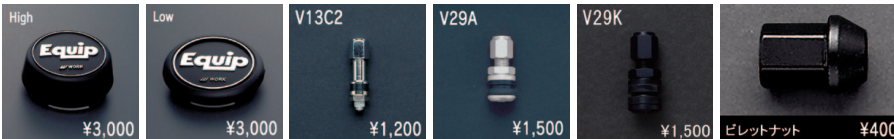

エクイップ・ゼロスリー  
3 piece 15 / 14 inch

さらに詳しい情報は  
こちらからアクセス!

※カスタムオーダープラン対応アイコンの詳細は各ブランドの最終ページをご  
確認下さい。

ゴールド (GLD) 15

ブラックカットクリア (BP) 15

ゴールド (GLD)  
Kcar 専用ディスク 14

▶ SPECIFICATIONS 15inch 3PECE/NORMAL

Table with columns for DISK COLOR, SIZE, STANDARD, Adisk, DEEP RIM, Odisk, BIG CALIPER. Includes price ranges and technical specifications for various wheel models.

▶ SPECIFICATIONS 14inch 3PECE/NORMAL

Table with columns for DISK COLOR, SIZE, STANDARD, Adisk, DEEP RIM, Odisk. Includes price ranges and technical specifications for various wheel models.

▶ SPECIFICATIONS 15/14inch 3PECE/NORMAL (Kcar専用ディスク)

Table with columns for DISK COLOR, SIZE, STANDARD, Adisk. Includes price ranges and technical specifications for K-car specific wheel models.

- カラー: ゴールド(GLD)/ブラックカットクリア(BP)
●フラックヒスボルトが標準になります。
●付属品: センターキャップ1個(Kcar専用ディスクはLo&Hiタイプ) アダプターレンチ/1個
●専用ピレットナット1set: エアバルブ1個(V29A ★はV13C2)
●※14H・1000mmの設置となります。
●リム深さ32mmはリムフランジよりセンターキャップが1mm突出しますのでご注意ください。
●Kcar専用ディスクがリム深さ32mmはリムフランジよりセンターキャップが5mm、14inchのディスクが1mm突出しますのでご注意ください。
●取付条件により対応できない場合があります。
●仕様により多少納期がかかる場合があります。
●ハブ高さクリアランスの数値は、取付面からセンターキャップまでの参考値です。上記のハブ高さ以下であっても車用ハブ形状によっては換装する場合があります。