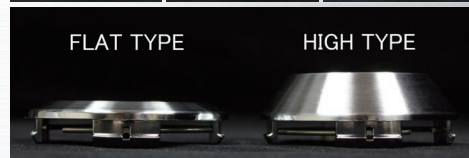

# Candy Blue

For **WORKEMOTION MONOBLOCK**

WORK EMOTIONをより華麗に、クールに。

ジブらしさを演出できるオプションアイテムでさらに個性的に。

(FLAT TYPEブラックキャップ)  
(エアバルブ ブルー:V29B2)  
(軽量レーシングナット:ブルー)

(FLAT TYPEシルバーキャップ)

■キャンディブルー(CAB)対応ブランド: **WORK EMOTION 1Pアイテム**