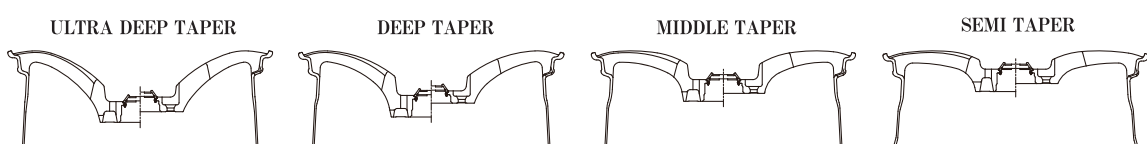

テーパー比較

SPECIFICATIONS 19inch 1PIECE/NORMAL

Table with columns for wheel type (Ashdud Titan, Mat Black, White), size, and inset specifications for different taper types.

表示価格は全て税抜き価格です。●カラー:アッシュドチタン(AHG)/マットブラック(MBL)/ホワイト(WHT)/グリミットブラック(GTK) ●付属品:エアバルブ1個(ブラック:V29K2)・ステッカー1枚・[センターキャップは、オプションアイテムになります。]

EMT-MBR

- Optional Items: No.120179 センターキャップ(FLAT TYPE シルバー) ¥3,000/1個 No.120180 センターキャップ(HIGH TYPE シルバー) ¥3,000/1個 No.120186 センターキャップ(FLAT TYPE ブラック) ¥3,000/1個 No.120187 センターキャップ(HIGH TYPE ブラック) ¥3,000/1個 No.120219 センターキャップ(FLAT TYPE レッド) ¥3,000/1個 No.120220 センターキャップ(HIGH TYPE レッド) ¥3,000/1個 No.180082 エアバルブ(レッド:V29R2) ¥500up/1本 No.180081 エアバルブ(ブルー:V29B2) ¥500up/1本

- Repair Parts: No.130071 ステッカー ¥500/1枚(19inch用) No.180085 エアバルブ ¥1,500/1個 (V29K2) No.180082 エアバルブ ¥1,500/1個 (V29R2) No.180081 エアバルブ ¥1,500/1個 (V29B2)

SPECIFICATIONS 18inch 1PIECE/NORMAL

Table with columns for wheel type (Ashdud Titan, Mat Black, White), size, and inset specifications for different taper types.

表示価格は全て税抜き価格です。●カラー:アッシュドチタン(AHG)/マットブラック(MBL)/ホワイト(WHT)/グリミットブラック(GTK) ●付属品:エアバルブ1個(ブラック:V29K2)・ステッカー1枚・[センターキャップは、オプションアイテムになります。]

- Optional Items: No.120179 センターキャップ(FLAT TYPE シルバー) ¥3,000/1個 No.120180 センターキャップ(HIGH TYPE シルバー) ¥3,000/1個 No.120186 センターキャップ(FLAT TYPE ブラック) ¥3,000/1個 No.120187 センターキャップ(HIGH TYPE ブラック) ¥3,000/1個 No.120219 センターキャップ(FLAT TYPE レッド) ¥3,000/1個 No.120220 センターキャップ(HIGH TYPE レッド) ¥3,000/1個 No.180082 エアバルブ(レッド:V29R2) ¥500up/1本 No.180081 エアバルブ(ブルー:V29B2) ¥500up/1本

- Repair Parts: No.130072 ステッカー ¥500/1枚(18.17inch用) No.180085 エアバルブ ¥1,500/1個 (V29K2) No.180082 エアバルブ ¥1,500/1個 (V29R2) No.180081 エアバルブ ¥1,500/1個 (V29B2)

EMT-MBR

SPECIFICATIONS 17inch 1PIECE/NORMAL

Table with columns for wheel type (Ashdud Titan, Mat Black, White), size, and inset specifications for different taper types.

表示価格は全て税抜き価格です。●カラー:アッシュドチタン(AHG)/マットブラック(MBL)/ホワイト(WHT)/グリミットブラック(GTK) ●付属品:エアバルブ1個(ブラック:V29K2)・ステッカー1枚・[センターキャップは、オプションアイテムになります。]

- Optional Items: No.120179 センターキャップ(FLAT TYPE シルバー) ¥3,000/1個 No.120180 センターキャップ(HIGH TYPE シルバー) ¥3,000/1個 No.120186 センターキャップ(FLAT TYPE ブラック) ¥3,000/1個 No.120187 センターキャップ(HIGH TYPE ブラック) ¥3,000/1個 No.120219 センターキャップ(FLAT TYPE レッド) ¥3,000/1個 No.120220 センターキャップ(HIGH TYPE レッド) ¥3,000/1個 No.180082 エアバルブ(レッド:V29R2) ¥500up/1本 No.180081 エアバルブ(ブルー:V29B2) ¥500up/1本

- Repair Parts: No.130072 ステッカー ¥500/1枚(18.17inch用) No.180085 エアバルブ ¥1,500/1個 (V29K2) No.180082 エアバルブ ¥1,500/1個 (V29R2) No.180081 エアバルブ ¥1,500/1個 (V29B2)

EMT-MBR