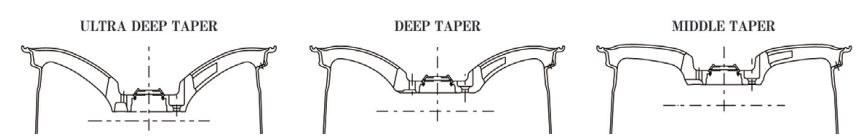

19inch テーパー比較

WORK EMOTION CR Kiwami ビッグキャリアー対応ガイド

Large table mapping vehicle models to wheel specifications for different axle positions (FRONT, REAR).