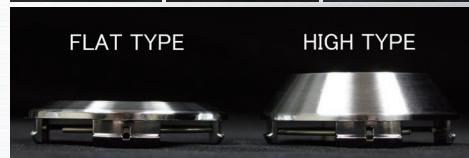

2016年4月

Candy Blue

For **WORKEMOTION MONOBLOCK**

WORK EMOTIONをより華麗に、クールに。

ジブらしさを演出できるオプションアイテムでさらに個性的に。

(FLAT TYPEブラックキャップ)
(エアバルブ ブルー:V29B2)
(軽量レーシングナット:ブルー)

(FLAT TYPEシルバーキャップ)

■キャンディブルー(CAB)対応ブランド: **WORK EMOTION 1Pアイテム**