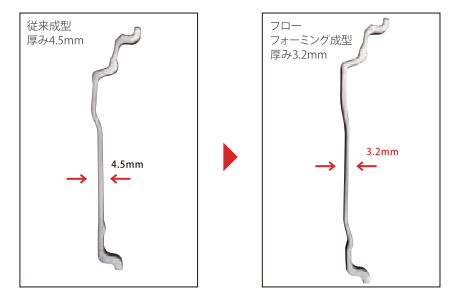

ワーク フローフォーミングテクノロジー WORK FLOWFORMING TECHNOLOGY

WORK EMOTION CR kiwamiのインナーリムの成型は、鍛造完了した素材のリム部分に「圧力」をかけながら伸ばして成型するフローフォーミング製法を採用。この製法で、より鍛えられたアルミのマクロ組織が微細化することでしなやかさが増し、さらにリム部板厚の薄肉化による軽量化がプラスされることで鍛造に迫るメタルフローの実現に成功。インナーリムに要求される「引っ張り強度」や「粘り強さ」を飛躍的に高めている。同時に、アウトターリム部も耐衝撃性に優れた設計にすることで従来の鍛造ホイールの性能を大きく飛躍させている。