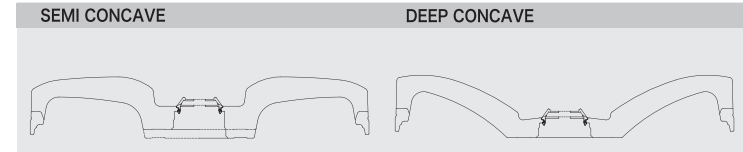

ワークエモーション・シーアールツーピー
2 piece 20 / 19 / 18 inch

カスタムオーダープラン: リムアレンジ | ホイールカラー | 特殊PCD

対応カラー: COLER | COLER

※カスタムオーダープラン・カラリスム・カラリスムクリア対応アイコンの詳細は各ブランドの最終ページをご確認ください。

さらに詳しい情報は
こちらからアクセス!

コンケイブ比較 19inch

STEP RIM ステップリム

Table with columns: ディスクカラー, サイズ, BIG CALIPER, Rdisk, BIG CALIPER, Ldisk, STANDARD, Adisk. Includes specifications for 20 inch wheels.

表示価格は全て税抜き価格です。
●カラー: アッシュドチタン(AHG)/マットブラック(MBL)/ホワイト(WHT)/グリミットシルバーク(GTS)
●付属品: エアバルブ1個(V24C)・[センターキャップは、オプションアイテムになります。]

STEP RIM ステップリム

Table with columns: ディスクカラー, サイズ, BIG CALIPER, Rdisk, BIG CALIPER, Ldisk, STANDARD, Adisk. Includes specifications for 19 inch wheels.

表示価格は全て税抜き価格です。
●カラー: アッシュドチタン(AHG)/マットブラック(MBL)/ホワイト(WHT)/グリミットシルバーク(GTS)
●付属品: エアバルブ1個(V27C)・[センターキャップは、オプションアイテムになります。]

SPECIFICATIONS 19inch 2PIECE/FULL REVERSE

Table with columns: ディスクカラー, サイズ, BIG CALIPER, Rdisk, BIG CALIPER, Ldisk, STANDARD, Adisk. Includes specifications for 19 inch wheels.

表示価格は全て税抜き価格です。
●カラー: アッシュドチタン(AHG)/マットブラック(MBL)/ホワイト(WHT)/グリミットシルバーク(GTS)
●付属品: エアバルブ1個(V24C)・[センターキャップは、オプションアイテムになります。]