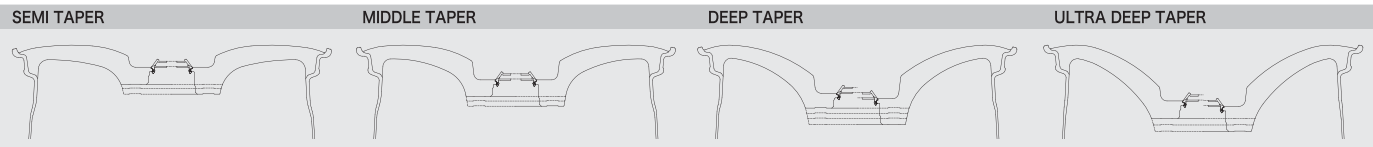

セレクト  
オプション  
センターキャップ

アッシュドチタン (AHG)  
(ディープテーパー)  
(FLAT TYPE ブラックキャップ) 18

ホワイト (WHT)  
(セミテーパー) 17

テーパー比較 18inch

SPECIFICATIONS 19inch 1PIECE/NORMAL

Table with columns for wheel type, size, and inset dimensions for various wheel designs.