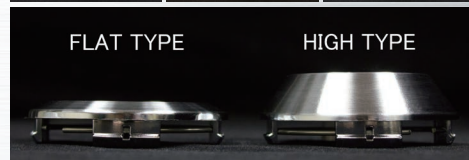

# Candy Blue

For **WORKEMOTION MONOBLOCK**

WORK EMOTIONをより華麗に、クールに。

ジブらしさを演出できるオプションアイテムでさらに個性的に。

(FLAT TYPEブラックキャップ)  
(エアバルブ ブルー:V29B2)  
(軽量レーシングナット:ブルー)

(FLAT TYPEシルバーキャップ)

■キャンディブルー(CAB)対応ブランド: **WORK EMOTION 1Pアイテム**