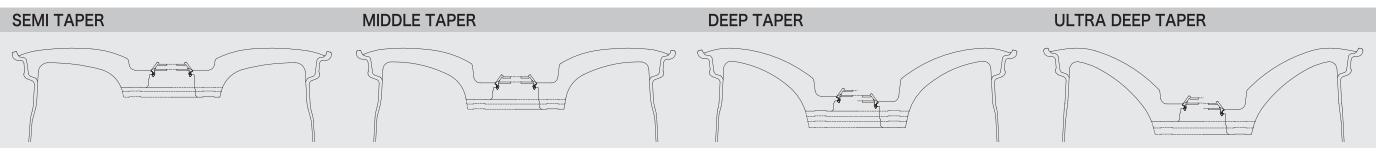

テーパー比較 18inch