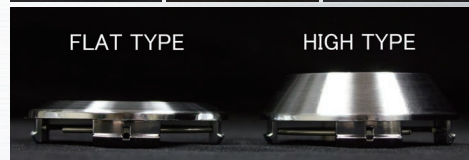

2016年4月

Candy Blue

For **WORKEMOTION MONOBLOCK**

WORK EMOTIONをより華麗に、クールに。

ジブらしさを演出できるオプションアイテムでさらに個性的に。

(FLAT TYPEブラックキャップ)
(エアバルブ ブルー:V29B2)
(軽量レーシングナット:ブルー)

(FLAT TYPEシルバーキャップ)

■キャンディブルー(CAB)対応ブランド: **WORK EMOTION 1Pアイテム**