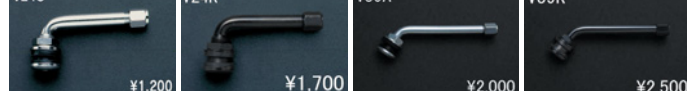

表示価格は全て税抜き価格です。

- カラー: マットブラック(MBL)/マットシルバー(MSL)/ブラッシュド(BRU)
●付属品: センターキャップ1個、エアバルブ1個(V24C)
※リム深さ55mm未満はリム縁部よりディスクが突出しますのでご注意ください。

SPECIFICATIONS 21inch 2PIECE/REVERSE

Table with columns for Disk Color, Wheel Type, Size, Standard Adisk, Deep Rim Odisk, Big Caliper Rdisk, and Price. Includes sub-tables for Composite PBF Brushed and PBF Finish.

表示価格は全て税抜き価格です。

- カラー: マットブラック(MBL)/マットシルバー(MSL)/ブラッシュド(BRU)
●付属品: センターキャップ1個、エアバルブ1個(V24C)
※リム深さ55mm未満はリム縁部よりディスクが突出しますのでご注意ください。

セレクト オプション センターキャップ

V24C ¥1,200

V24K ¥1,700

V39A ¥2,000

V39K ¥2,500

SPECIFICATIONS 21inch 2PIECE/FULL REVERSE

Table with columns for Disk Color, Wheel Type, Size, Standard Adisk, Deep Rim Odisk, Big Caliper Rdisk, and Price. Includes sub-tables for Composite PBF Brushed and PBF Finish.

表示価格は全て税抜き価格です。

- カラー: マットブラック(MBL)/マットシルバー(MSL)/ブラッシュド(BRU)
●付属品: センターキャップ1個、エアバルブ1個(V24C)
※リム深さ55mm未満はリム縁部よりディスクが突出しますのでご注意ください。