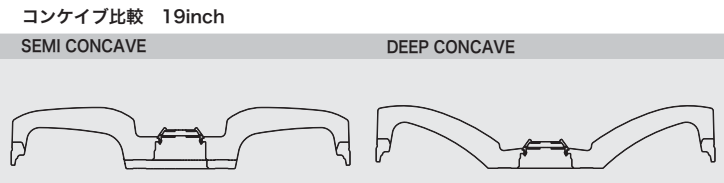

アッシュドチタン (AHG) (セミコンケイブ) (STEP RIM) 19

マットブラック (MBL) (ディーブコンケイブ) (FLAT TYPE シルバークャップ) 19

ホワイト (WHT) (セミコンケイブ) 18

クリスタルシルバー (CS) (ディーブコンケイブ) (STEP RIM) 17

マットブラック (MBL) (セミコンケイブ) 16

STEP RIM SPECIFICATIONS 20inch 2PIECE/REVERSE