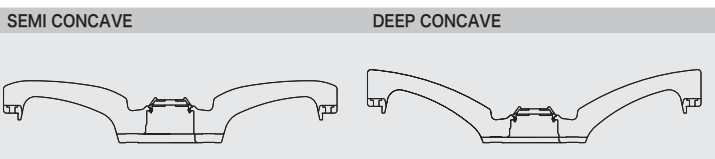

コンケイブ比較 20inch