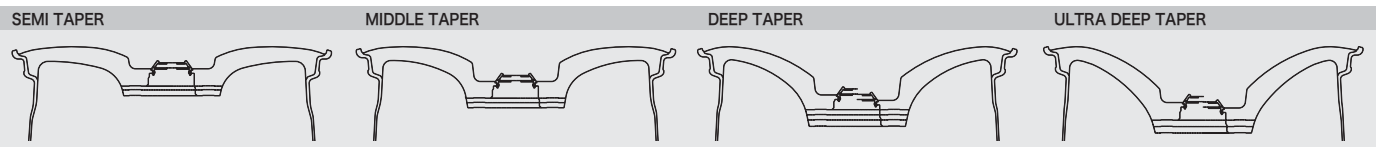

テーパ比較 18inch

Coming Soon 開発中の為、仕様を予告無く変更する場合があります。

SPECIFICATIONS 20inch 1PIECE/NORMAL

アッシュドチタン マットブラック	ホワイト	SIZE	ミドルテーパ		ディープテーパ	ウルトラディープテーパ
			INSET [ハブ高さクリアランス]mm		INSET [ハブ高さクリアランス]mm	INSET [ハブ高さクリアランス]mm
			5H-100	5H-114.3	5H-114.3	5H-114.3
¥60,000	¥63,000	20×8.5J	45 [F:34/H:42]	38 [F:41/H:49]	28 [F:51/H:59]	
¥62,000	¥65,000	20×9.5J			45 [F:27/H:35]	38 [F:34/H:42]
¥64,000	¥67,000	20×10.5J				28 [F:44/H:52]
					38 [F:28/H:36]	28 [F:38/H:46]

表示価格は全て税抜き価格です。 ●カラー: グランツシルバー(GZS)/グランツブラック(GZK) EMT-MBR

- ●カラー: グランツシルバー(GZS)/グランツブラック(GZK)
- ●付属品: センターキャップ1個(FLAT TYPE WORK)・エアバルブ1個(ブラック:S27A2B)・ステッカー1枚
- ※ディスクデザインの関係上、リムフランジよりディスクが8.5Jは5mm、9.5Jは3mm、10.5Jは2mm突出しますのでご注意ください。
- ※製造条件により対応できない場合があります。
- ※仕様により多少納期がかかる場合があります。
- ※ハブ高さクリアランスの数は、取付面からF:FLAT TYPE/H:HIGH TYPEセンターキャップまでの参考値です。
- ※上記のハブ高さ以下であっても車両ハブ形状によっては接触する場合があります。

Optional Items

Repair Parts