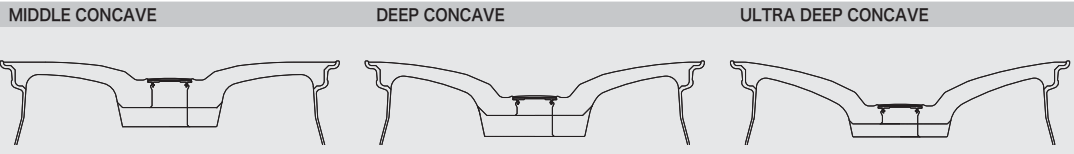

NEW

GNOSIS FMB03

FORGED MONOBLOCK

グノシス・エフエムビーゼロスリー
1 piece 20 / 19 inch

さらに詳しい情報は
こちらからアクセス！

※ブラッシュド加工についてはP.12カラーガイドをご覧ください。

Coming Soon

開発中の為、仕様を予告無く変更する場合があります。

ブラッシュド (BRU)
(ウルトラディープコンケイブ) 20 FORGED

ブラックアノダイズド (SKA/B)
(ディープコンケイブ) 20 FORGED
Kset仕様

セレクト
オプション
センターキャップ

コンケイブ比較 20inch

► SPECIFICATIONS 20inch 1PIECE/NORMAL FORGED BILLET

ペイント	ブラック/ノダイズド	ブラッシュド	SIZE	ミドルコンケイブ				ディープコンケイブ				ウルトラディープコンケイブ			
				5H-100(57)(60)		5H-112(66.5)		5H-100(57)(60)		5H-112(66.5)		5H-100(57)(60)		5H-112(66.5)	
				5H-114.3(73.3)		5H-120(72.5)		5H-114.3(73.3)		5H-120(72.5)		5H-114.3(73.3)		5H-120(72.5)	
				INSET[ハブ高さクリアランス]mm				INSET[ハブ高さクリアランス]mm				INSET[ハブ高さクリアランス]mm			
				標準インセット		オーダーインセット		標準インセット		オーダーインセット		標準インセット		オーダーインセット	
¥132,000	¥142,000	¥147,000	20×8.5J	45[42]	35[52]	25[62]	48[39]~14[73]								
¥134,000	¥144,000	¥149,000	20×9.0J	42[51]	35[58]	23[70]	51[42]~20[73]								
¥136,000	¥146,000	¥151,000	20×9.5J				38[34]	25[47]	12[60]	45[27]~11[61]					
¥138,000	¥148,000	¥153,000	20×10.0J				35[43]	25[53]	18[60]	48[30]~17[61]					
¥140,000	¥150,000	¥155,000	20×10.5J							32[39]		23[48]		44[27]~23[48]	
¥142,000	¥152,000	¥157,000	20×11.0J							30[47]				51[26]~30[47]	
				¥6,000up				特殊P.C.D.							
5H-108~120															

[SIZE] FRONT : 20inch × 10.0J INSET 25mm TIRE : 255/30-20 REAR : 20inch × 10.0J INSET 25mm TIRE : 255/30-20 COLOR : ブラック/ノダイズド (SKA/B)

※装着画像はイメージです。