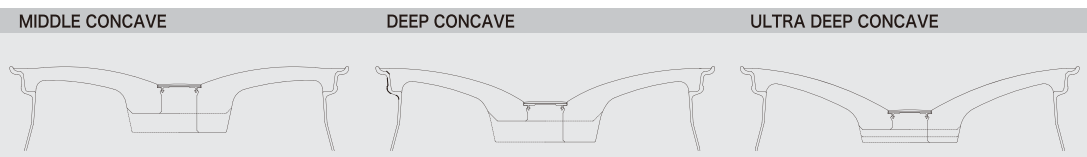

# GNOSSIS FMB01 FORGED MONOBLOCK

グノーシス・エフエムビー 01  
1 piece 20 / 19 inch

さらに詳しい情報は  
こちらからアクセス!

※ブラッシュド加工についてはP.12へ。

ブラッシュド (BRU) (ウルトラディープコンケイブ) 20 FORGED

ブラッシュド (BRU) (ディープコンケイブ) 20 FORGED

ブラックア/ダイズド (SKA/B) (ディープコンケイブ) Kset仕様 19 FORGED

### コンケイブ比較 20inch