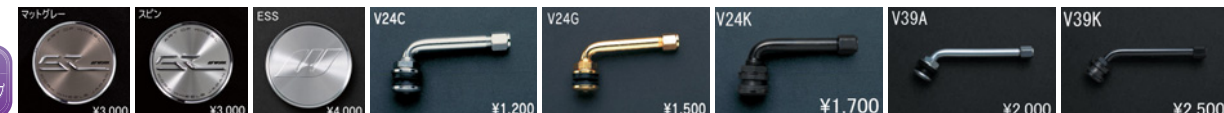

Repair Parts

セレクト
センターキャップ