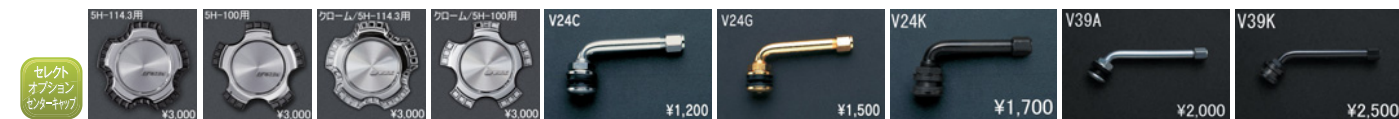

SPECIFICATIONS 18inch 2PIECE/FULL REVERSE

ディスクカラー			SIZE	DEEP RIM Odisk SH-100 SH-114.3	
ブラック	カットクリア	トランスグレーポリッシュ		INSET(リムの深さ)mm	オーダーインセット
¥53,000	¥55,000	¥57,000	18x7.0J	53(32) ~ 42(43)	
¥54,000	¥56,000	¥58,000	18x7.5J	59(32) ~ 41(50)	
¥55,000	¥57,000	¥59,000	18x8.0J	65(32) ~ 35(62)	
¥56,000	¥58,000	¥60,000	18x8.5J	72(32) ~ 34(70)	
¥57,000	¥59,000	¥61,000	18x9.0J	78(32) ~ 28(82)	
¥58,000	¥60,000	¥62,000	18x9.5J	84(32) ~ 22(94)	
¥59,000	¥61,000	¥63,000	18x10.0J	85(38) ~ 15(108)	
¥60,000	¥62,000	¥64,000	18x10.5J	85(44) ~ 9(120)	
¥61,000	¥63,000	¥65,000	18x11.0J	85(50) ~ 3(132)	
¥62,000	¥64,000	¥66,000	18x11.5J	85(57) ~ -4(146)	
¥63,000	¥65,000	¥67,000	18x12.0J	85(63) ~ -10(158)	
¥64,000	¥66,000	¥68,000	18x12.5J	85(69) ~ -16(170)	

●カラー:ブラック(B)/カットクリア(MSP)/トランスグレーポリッシュ(TGP)
●付属品:センターキャップ1個・エアバルブ1個(V24C)
※リム深さ34mm未満はリムフランジよりディスクが突出しますのでご注意ください。
ただし、上記のリム深さであっても誤差の為、リムフランジよりわずかにディスクが突出する場合があります。
※ご使用になるナット、ボルトに関してはお問合せ下さい。
※製造条件により対応できない場合があります。
※仕様により多少納期がかかる場合があります。