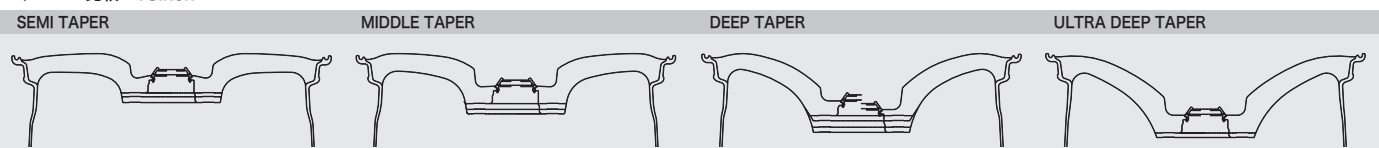

テーパー比較 18inch