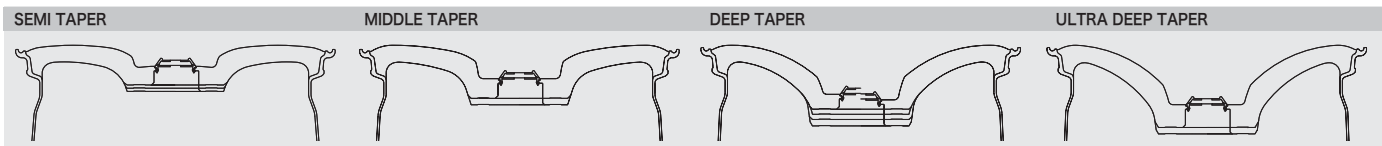

WORK EMOTION T5R

ワークエモーション・ティーファイブアール 1 piece 19 / 18 / 17 inch

さらに詳しい情報は こちらからアクセス!

グロスシルバー (GSL) 19 (ウルトラディープテーパー)

アイスホワイト (ICW) 18 (ディープテーパー)

マットグラファイト (MGK) (セミテーパー) 17 (FLAT TYPE ブラックキャップ)

セレクト オプション センターキャップ

テーパー比較 18inch

SPECIFICATIONS 19inch 1PIECE/NORMAL

Table with columns for wheel type, size, and specifications for 19 inch wheels.

表示価格は全て税抜き価格です。●カラー: マットグラファイト(MGK)/アイスホワイト(ICW)/グロスシルバー(GSL) EMT-T5R

SPECIFICATIONS 18inch 1PIECE/NORMAL

Table with columns for wheel type, size, and specifications for 18 inch wheels.

表示価格は全て税抜き価格です。●カラー: マットグラファイト(MGK)/アイスホワイト(ICW)/グロスシルバー(GSL) EMT-T5R

SPECIFICATIONS 17inch 1PIECE/NORMAL

Table with columns for wheel type, size, and specifications for 17 inch wheels.