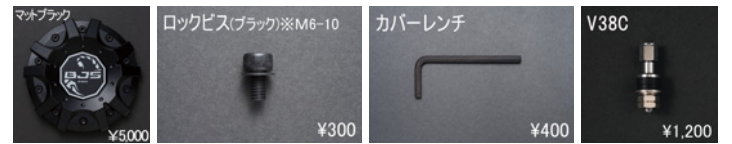

表示価格は全て税抜き価格です。

- カラー: マットブラック(MBL)
- 付属品: センターカバー/1個・エアバルブ/1個(V38C)
- ※CRAG BJS 6H-139.7はJWL(VIA-P800KG)及びJWL-T(VIA-T955KG)をクリアしています。
- ※製造条件により対応できない場合があります。
- ※仕様により多少納期がかかる場合があります。

Repair Parts

- No110236 センターカバー ¥5,000/1個 (マットブラック)
- No160023 ロックビス ¥300/1個 (ブラック)※M6-10
- No150005 カバーレンチ ¥400/1個
- No180086 エアバルブ ¥1,200/1個 (V38C)

▶ SPECIFICATIONS 16inch 1PIECE/NORMAL

| | | | |
|---------|---------|----------|--------|
| マットブラック | SIZE | 5H-114.3 | |
| ¥33,000 | 16×7.0J | 38 | CG-BJS |

表示価格は全て税抜き価格です。

- カラー: マットブラック(MBL)
- 付属品: センターカバー/1個・エアバルブ/1個(V38C)
- ※製造条件により対応できない場合があります。
- ※仕様により多少納期がかかる場合があります。

Repair Parts

- No110236 センターカバー ¥5,000/1個 (マットブラック)
- No160023 ロックビス ¥300/1個 (ブラック)※M6-10
- No150005 カバーレンチ ¥400/1個
- No180086 エアバルブ ¥1,200/1個 (V38C)

※装着画像はイメージです。

CRAG ST J・BJS