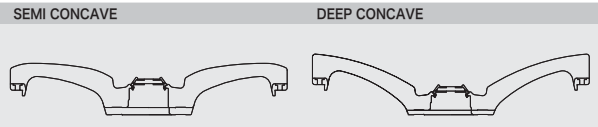

ワーク エモーション・シアーレスリールビー
3 piece 21 / 20 inch
(19 / 18 inch P.108-109 へ)

さらに詳しい情報は
こちらからアクセス!

カスタムオーダープラン: リムアレンジ | R54-ダーカラー | 特殊PCD

対応カラー: COLOR | COLOR

*カスタムオーダープラン、対応カラーの詳細はP.205へ。

マットカーボン (MGM)
(ディープコンケイブ)
(STEP RIM) 21

パーニングシルバー (BS)
(ディープコンケイブ)
(FLAT TYPE シルバーキャップ) 20

セレクト
オプション
センターキャップ

ブラック (B)
(セミコンケイブ)
(STEP RIM) 20

コンケイブ比較 20inch

*装着画像はイメージです。

SPECIFICATIONS 21inch 3PIECE/REVERSE STEP RIM スタップリム

Table with columns for DISK COLOR, SIZE, SEMI CONCAVE (BIG CALIPER, Rdisk, Ldisk), and DEEP CONCAVE (STANDARD, Adisk, BIG CALIPER, Vdisk). Includes rim depth (mm) and various offset specifications.