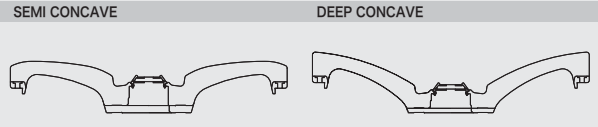

ワーク エモーション・シーアールスリーピー  
3 piece 21 / 20 inch  
(19 / 18 inch P.108-109 へ)

さらに詳しい情報は  
こちらからアクセス!

カスタムオーダープラン: リムアレンジ | R53-ターカラー | 特殊PCD

対応カラー: COLOR | COLOR

\*カスタムオーダープラン、対応カラーの詳細はP.205へ。

マットカーボン (MGM)  
(ディーブコンケイブ)  
(STEP RIM) 21

ペーニングシルバークローム (BS)  
(ディーブコンケイブ)  
(FLAT TYPE シルバークローム) 20

ブラック (B)  
(セミコンケイブ)  
(STEP RIM) 20

コンケイブ比較 20inch

\*装着画像はイメージです。

SPECIFICATIONS 21inch 3PIECE/REVERSE

[ ]内はハブ高さクリアランス/mm

Table with columns for DISK COLOR, SIZE, SEMI CONCAVE (BIG CALIPER, Ldisk), DEEP CONCAVE (STANDARD, BIG CALIPER, Vdisk). Includes price list and technical specifications.

表示価格は全て税抜き価格です。 ECR3PSR-70~90X10
●カラー:ペーニングシルバークローム(BS)/マットカーボン(MGM)/ブラック(B)
●付属品:エアバルブ1個(V27C)・[センターキャップは、オプションアイテムになります。]
●特殊PCD時、ご使用になるナット、ボルトに関してはお問合せ下さい。
※製造条件により対応できない場合があります。
※仕様により多少納期がかかる場合があります。
※ハブ高さクリアランスの数は、取付面からF:FLAT TYPE/H:HIGH TYPEセンターキャップまでの参考値です。
上記のハブ高さ以下であっても車両ハブ形状によっては接触する場合があります。