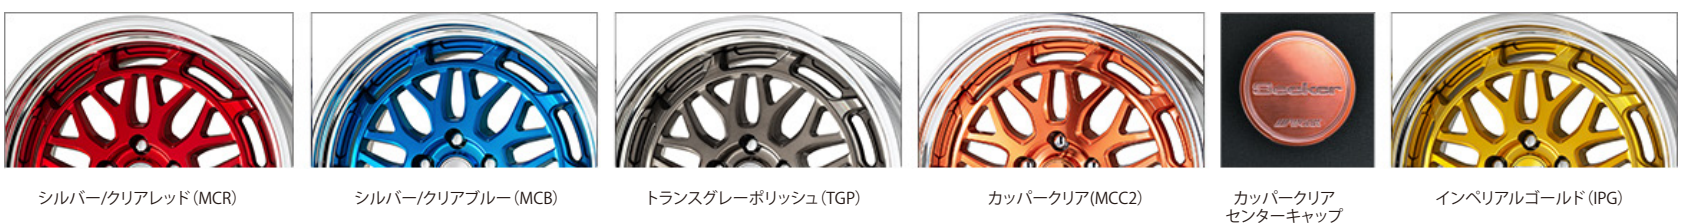

セレクト
オプション
センターキャップ

アイテム / サイズ	リムアレンジ							ディスクカラー		センターキャップ	特殊P.C.D.
	ブラックアルマイト	艶消し ブラックアルマイト	ブロンズアルマイト	艶消し ブロンズアルマイト	バフアルマイト	カットアルマイト	ブラッシュド	クリアカラー	セミオーダーカラー	セミオーダーカラー	
MX 18inch	+¥21,000	+¥21,000	+¥21,000	+¥21,000	-	価格UP無し	+¥21,000	×	+¥4,000	×	+¥6,000

●表示価格はホイール1本あたりにかかるカスタムオーダー費用です(全て税抜き価格)

[COLORism]

[COLORism Clear]

アイテム	COLORism		COLORism Clear		IMPERIAL GOLD
	各ペイントより	MSPより	銅パタークリア MSPより センターキャップ標準色	銅パタークリア MSPより センターキャップ同色	MSPより
Seeker MX	+¥6,000	+¥6,000	※2 +¥10,000	※2.3 +¥12,000	※1 +¥6,000