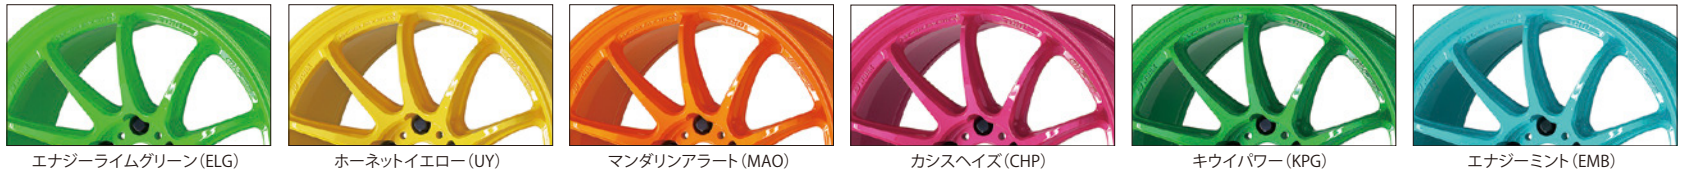

[COLORism]