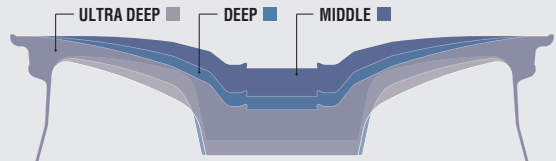

コンケイブ比較 20inch