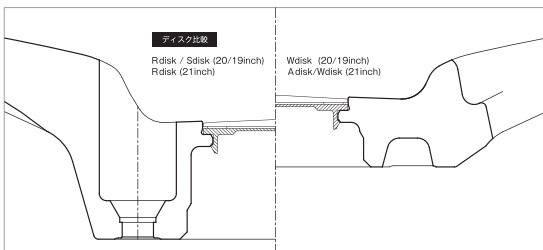

ゴールド (G) (O/H)(STEP RIM) 21

ブラック (B) (S/W)(STEP RIM) 20

プリアントシルバーブラック (BSB) (O/H)(STEP RIM) 19

SPECIFICATIONS 21inch 3PIECE/REVERSE (S/W)

STEP RIM ステップリム

Table with columns for SIZE, STANDARD Adisk, HYPER DEEP RIM Wdisk, and BIG CALIPER Rdisk. Includes sub-columns for rim width (mm) and various offset measurements.

表示価格は全て税抜き価格です。 W5S-SR-70-90TC

SPECIFICATIONS 21inch 3PIECE/REVERSE (O/H)

STEP RIM ステップリム

Table with columns for SIZE, STANDARD Adisk, HYPER DEEP RIM Wdisk, and BIG CALIPER Rdisk. Includes sub-columns for rim width (mm) and various offset measurements.

表示価格は全て税抜き価格です。 W5S-SR-70-90TC

SPECIFICATIONS 20inch 3PIECE/REVERSE (S/W)

STEP RIM ステップリム

Table with columns for SIZE, STANDARD Adisk, HYPER DEEP RIM Wdisk, and BIG CALIPER Rdisk. Includes sub-columns for rim width (mm) and various offset measurements.

表示価格は全て税抜き価格です。 W5S-SR-60-95GL

セレクト
オプション
センターキャブ

SPECIFICATIONS 20inch 3PIECE/REVERSE (O/H)

STEP RIM ステップリム

Table with columns for SIZE, STANDARD Sdisk, HYPER DEEP RIM Wdisk, and BIG CALIPER Rdisk. Includes sub-columns for rim width (mm) and various offset measurements.