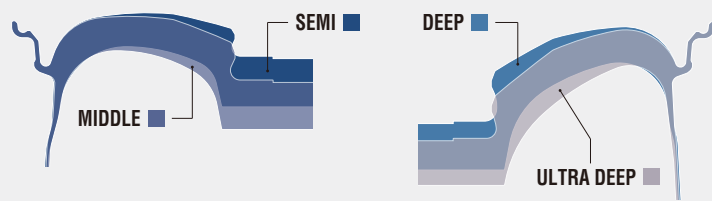

テーパー比較 18inch

SPECIFICATIONS 19inch 1PIECE/NORMAL

Table with columns for wheel type, size, and price. Includes options for AZW, AZW/BLKLD, and AZW/HGCLD.

表示価格は全て税抜き価格です。カラー:アズールホワイト(AZW)/チタンダイヤリップカット(HGCLD)/ブラックダイヤリップカット(BLKLD)/グリミットブラックダイヤカットリム(GTRC) EMTZR10

SPECIFICATIONS 18inch 1PIECE/NORMAL

Table with columns for wheel type, size, and price. Includes options for AZW, AZW/BLKLD, and AZW/HGCLD.

表示価格は全て税抜き価格です。カラー:アズールホワイト(AZW)/チタンダイヤリップカット(HGCLD)/ブラックダイヤリップカット(BLKLD)/グリミットブラックダイヤカットリム(GTRC) EMTZR10