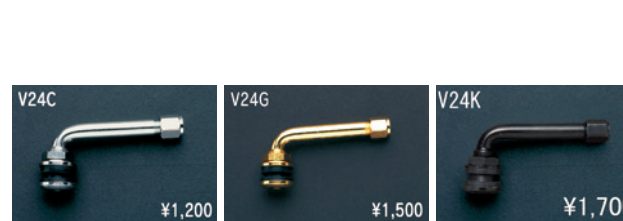

STEP RIM SPECIFICATIONS 18inch 2PIECE/FULL REVERSE

Table with columns for DISK COLOR, SIZE, STANDARD Adisk, and DEEP RIM Odisk. Includes price ranges and part numbers.

表示価格は全て税抜き価格です。●カラー:ブラックカットクリア(BP)/グリミットシルバー(GTS) ●付属品:センターキャップ1個・エアバルブ1個

- Optional Items: センターキャップ(マットグレー) 同価格, センターキャップ(ESS) ¥4,000/1個, センターキャップ(ブラック-Wエンブレム) ¥3,000/1個

※装着画像はイメージです。

※装着画像はイメージです。