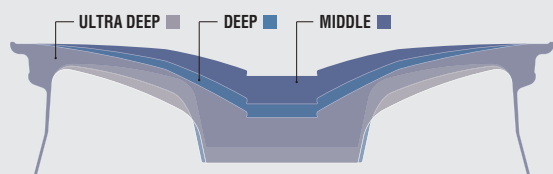

コンケイブ比較 20inch