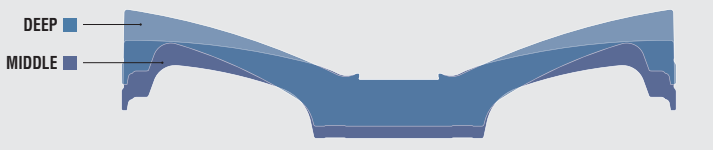

さらに詳しい情報は  
こちらからアクセス!

コンポジットパフブラッシュド  
21 (ディープコンケイブ)

マットブラック  
21 (ミドルコンケイブ)

マットシルバー  
20 (ディープコンケイブ)

ブラッシュド  
20 (ミドルコンケイブ)

コンケイブ比較 20inch

SPECIFICATIONS 21inch 2PIECE/FULL REVERSE

Table with columns for Disk Color, Size, Standard, Adisk, Deep Rim, Odisk, Big Caliper, and Rdisk. Includes price list and technical specifications for 21-inch wheels.