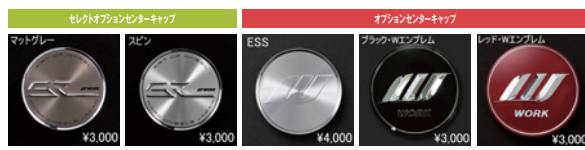

Repair Parts

- ■No120254 センターキャップ ¥3,000/1個 (マットグレー)
  ■No120256 センターキャップ ¥3,000/1個 (スピン)

*装着画像はイメージです。