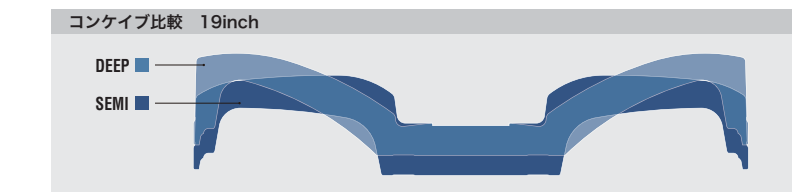

MADE IN JAPAN

ワークエモーション・シーアールツーピー
2 piece 20 / 19 inch
(18 / 17 / 16 inch P.120-121 へ)

カスタムオーダープラン リムアレンジ ボディーカラー 特殊PCD

対応カラー

※カスタムオーダープラン、対応カラーの詳細▶P.221

TPMS TPMS対応の詳細▶P.281

さらに詳しい情報は
こちらからアクセス!

SPECIFICATIONS 20inch 2PIECE/REVERSE STEP RIM ステップリム

| ディスクカラー | SIZE | セミコンケイブ | | ディープコンケイブ | |
|----------|-----------|---|---|--|---|
| | | BIG CALIPER 5H-100 5H-114.3 [F:44/H:52] | Ldisk 5H-100 5H-114.3 [F:32/H:40] | STANDARD 5H-100 5H-114.3 [F:27/H:35] | Adisk 5H-100 5H-114.3 [F:27/H:35] |
| アッシュドチタン | マトブラック | INSET(リムの深さ)mm | | | |
| ホワイト | グリミットシルバー | INSET(リムの深さ)mm | | | |
| Y75,000 | Y78,000 | 20x8.0J | 29(47) ~ -1(75) | 41(47) ~ -1(75) | 25(47) ~ -3(75) |
| Y76,000 | Y79,000 | 20x8.5J | 36(47) ~ -6(89) | 48(47) ~ -6(89) | 32(47) ~ -10(89) |
| Y77,000 | Y80,000 | 20x9.0J | 42(47) ~ -12(101) | 54(47) ~ -10(101) | 38(47) ~ -16(101) |
| Y78,000 | Y81,000 | 20x9.5J | 48(47) ~ -18(113) | 60(47) ~ -16(113) | 44(47) ~ -22(113) |
| Y79,000 | Y82,000 | 20x10.0J | 55(47) ~ -25(127) | 67(47) ~ -23(127) | 51(47) ~ -29(127) |
| Y80,000 | Y83,000 | 20x10.5J | 61(47) ~ -31(139) | 73(47) ~ -29(139) | 57(47) ~ -35(139) |
| Y81,000 | Y84,000 | 20x11.0J | 67(47) ~ -37(151) | 79(47) ~ -35(151) | 63(47) ~ -41(151) |
| Y82,000 | Y85,000 | 20x11.5J | 74(47) ~ -44(165) | 85(48) ~ -42(165) | 70(47) ~ -48(165) |
| Y83,000 | Y86,000 | 20x12.0J | 79(48) ~ -50(177) | 85(54) ~ -48(177) | 75(48) ~ -54(177) |
| Y84,000 | Y87,000 | 20x12.5J | 73(60) ~ -56(189) | 85(60) ~ -44(189) | 69(60) ~ -60(189) |
| Y6,000up | | | SH-98 ~ 120.65 | | |