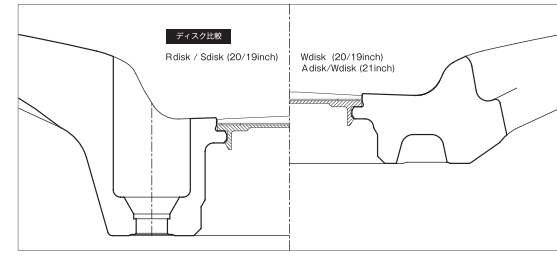

STEP RIM ステップリム

3PIECE/REVERSE (S/W)

アルマイト インナーリム	ブラックアルマイト インナーリム	DISKカラー	SIZE	STANDARD				HYPER DEEP RIM				BIG CALIPER							
				5H-114.3				5H-114.3				5H-114.3							
				リムの深さ(mm)				リムの深さ(mm)				リムの深さ(mm)							
				47	60	73	85	98	111	123	136	47	60	73	85	98	111	123	136
¥97,500	¥99,000	¥100,500	¥102,000	¥103,500	¥105,000	¥106,500	¥108,000	¥109,500	¥111,000	¥112,500	¥114,000	¥115,500	¥8,000up						

W5S-SR-60~95GL

表示価格は全て税抜き価格です。

●カラー：ブリリアントシルバーブラック(BSB)/ブラック(B)/ゴールド(G)
※ゴールドの場合は、センターキャップ(レッド)が標準となります。

●付属品：センターキャップ(ブラック)/1個・エアバルブ/1個(V41C)・ステッカー/1枚
※ブリリアントシルバーブラックの付属ステッカーは(ブラック)、ブラックの場合は(シルバー)、ゴールドの場合は(レッド)が標準となります。

※ステッカー1枚でホイール2本分に対応しています。
※パワアルマイトリムが標準となります。
※特殊P.C.D.時、ご使用になるナット、ボルトに関してはお問合せ下さい。
※製造条件により対応できない場合があります。
※仕様により多少納期がかかる場合があります。

Optional Items

- センターキャップ(レッド) 同価格
- Gset(ゴールドヒースポルト) ¥3,000up/1本
- Bset(ブラックヒースポルト・ブラックエアバルブ) 同価格
- Kset(ブラックヒースポルト) 同価格
- Iset(ブラックエアバルブ) 同価格

Repair Parts

- No120207 センターキャップ(ブラック) ¥3,000/1個
- No120208 センターキャップ(レッド) ¥3,000/1個
- No180091 エアバルブ ¥1,200/1個 (V41C)
- No180092 ブラックエアバルブ ¥1,200/1個 (V41K)
- No130068 ステッカー ¥1,000/1枚 (ブラック)
- No130069 ステッカー ¥1,000/1枚 (レッド)
- No130070 ステッカー ¥1,000/1枚 (シルバー)