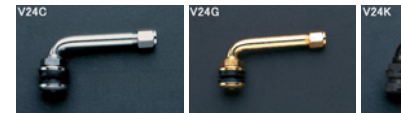

Repair Parts

- Repair Parts: No120254 センターキャップ Y3,300/1個 (マットグレー), No120256 センターキャップ Y3,300/1個 (スピン)

Repair Parts

- Repair Parts: No120254 センターキャップ Y3,300/1個 (マットグレー), No120256 センターキャップ Y3,300/1個 (スピン)

※装着画像はイメージです。

SCHWERT シュヴァート

STEP RIM SPECIFICATIONS 19inch 2PIECE/REVERSE

Table with columns for Disk Color, Size, Standard Adisk, and Deep Rim Odisk. Includes specifications for 19 inch wheels.

●カラー:ブラックカットクリア(BP)/グリミットシルバー(GTS) ●付属品:センターキャップ1個・エアバルブ1個

Table with columns for Disk Color, Size, Standard Adisk, and Deep Rim Odisk. Includes specifications for 19 inch wheels.

●カラー:ブラックカットクリア(BP)/グリミットシルバー(GTS) ●付属品:センターキャップ1個・エアバルブ1個

STEP RIM SPECIFICATIONS 18inch 2PIECE/FULL REVERSE

Table with columns for Disk Color, Size, Standard Adisk, and Deep Rim Odisk. Includes specifications for 18 inch wheels.

●カラー:ブラックカットクリア(BP)/グリミットシルバー(GTS) ●付属品:センターキャップ1個・エアバルブ1個

Optional Items

- Optional Items: センターキャップ(マットグレー) 同価格, センターキャップ(ESS) Y4,400/1個, センターキャップ(ブラック・Wエンブレム) Y3,300/1個