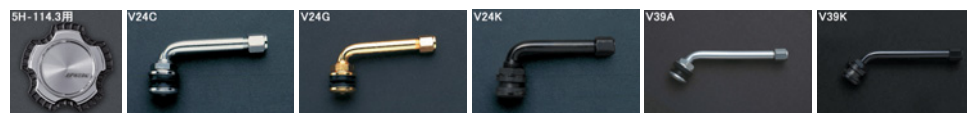

SPECIFICATIONS 18inch 2PIECE/FULL REVERSE STEP RIM

Table with columns: ディスクカラー, ブラック, カットクリア, トランスグレーポリッシュ, SIZE, DEEP RIM Odisk, INSET(リムの深さ)mm, オーダーインセット

●カラー:ブラック(B)/カットクリア(MSP)/トランスグレーポリッシュ(TGP) ●付属品:センターキャップ1個・エアバルブ1個(V24C) ※パフアルマイトリムが標準となります。