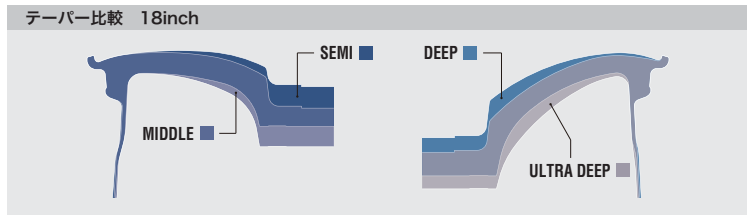

MADE IN JAPAN

ワークエモーション・シーアールキワミ
1 piece 19 / 18 / 17 / 16 / 15 inch

さらに詳しい情報は
こちらからアクセス!

対応カラー

※対応カラーの詳細▶P.221

TPMS 16/15inch 除く
TPMS対応の詳細▶P.261

SPECIFICATIONS 19inch 1PIECE/NORMAL

Table with 5 columns: アッシュドチタン, マットブラック, ホワイト, セミテーパー, ディープテーパー, ウルトラテーパー. Includes sizes like 19x8.5J and 19x10.5J.

- ●カラー: アッシュドチタン(AHG)/マットブラック(MBL)/ホワイト(WHT)/グリミットシルバー(GTS)
  ●付属品: エアバルブ1個(ブラック: V29K2) [センターキャップは、オプションアイテムになります。]
  ●ディスクデザインの関係上、8.5Jはリムフランジよりディスクが3mm突出しますのでご注意ください。

SPECIFICATIONS 18inch 1PIECE/NORMAL

Table with 6 columns: アッシュドチタン, マットブラック, ホワイト, セミテーパー, ミドルテーパー, ディープテーパー, ウルトラテーパー. Includes sizes like 18x8.5J and 18x10.5J.

- ●カラー: アッシュドチタン(AHG)/マットブラック(MBL)/ホワイト(WHT)/グリミットシルバー(GTS)
  ●付属品: エアバルブ1個(ブラック: V29K2) [センターキャップは、オプションアイテムになります。]
  ●ディスクデザインの関係上、7.5Jと8.5Jはリムフランジよりディスクが3mm突出しますのでご注意ください。

SPECIFICATIONS 17inch 1PIECE/NORMAL

Table with 5 columns: アッシュドチタン, マットブラック, ホワイト, セミテーパー, ディープテーパー. Includes sizes like 17x7.0J and 17x9.0J.

- ●カラー: アッシュドチタン(AHG)/マットブラック(MBL)/ホワイト(WHT)/グリミットシルバー(GTS)
  ●付属品: エアバルブ1個(ブラック: V29K2) [センターキャップは、オプションアイテムになります。]
  ●ディスクデザインの関係上、7.0Jと8.0Jはリムフランジよりディスクが3mm突出しますのでご注意ください。

※装着画像はイメージです。