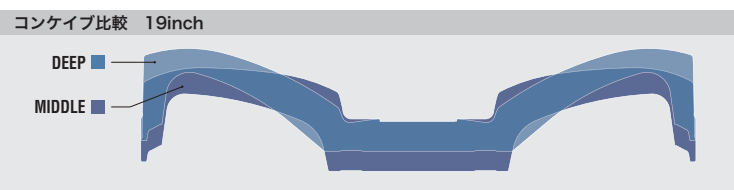

SR : STEP RIM

グリミットシルバー SR 20 (ディープコンケイブ)

マットカーボン SR 19 (ミドルコンケイブ)

アッシュドチタン SR 19 (ディープコンケイブ)

ホワイト SR 18 (ミドルコンケイブ)

※装着画像はイメージです。

SPECIFICATIONS 20inch 2PIECE/REVERSE [内はハブ高さクリアランス/mm]

Table with columns for Disk Color, SIZE, Mid-Profile, and Deep Profile, listing wheel specifications and prices.