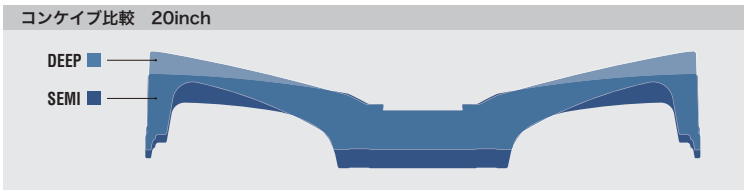

グノシス・シービー 201
2 piece 21 / 20 / 19 inch

- カスタムオーダープラン リムアレンジ ボリマーカラー 特殊PCD

*カスタムオーダープラン、対応カラーの詳細▶P.215
*ブラッシュ加工・ハブフィニッシュ加工について▶P.10

さらに詳しい情報は
こちらからアクセス!

コンポジットハブブラッシュド (SR 21) (セミコンケイブ) | ブラッシュド (SR 21) (ディープコンケイブ) | マットブラック (20) (ディープコンケイブ) | ハブフィニッシュ (SR 20) (セミコンケイブ) | マットシルバー (19) (セミコンケイブ)

SPECIFICATIONS 21inch 2PIECE/REVERSE STEP RIM ステップリム

Table with columns for Disc Color, Finish, Size, Standard Adisk, Deep Rim Odisk, Big Caliper Rdisk, Standard Hdisk, and Deep Rim Wdisk. Includes price lists for various sizes.