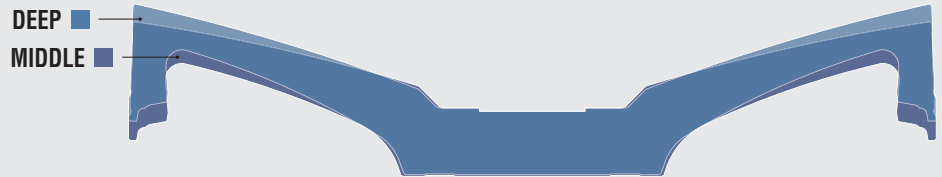

T H E B A C K L A B E L .

The reincarnation of **ZEAST**.

カスタムオーダープラン: リムアレンジ クリアカラー セミオーダーカラー
特殊PCD

対応カラー: **IMPERIAL GOLD** **COLOR** Clear

※カスタムオーダープラン・対応カラーの詳細▶P.205
※ブラッシュ加工、ディスクレーザータッチについて▶P.222-223

TPMS TPMS対応の詳細▶P.225
The Pressure Monitoring System 215

コンケイブ比較 20inch

※装着画像はイメージです。