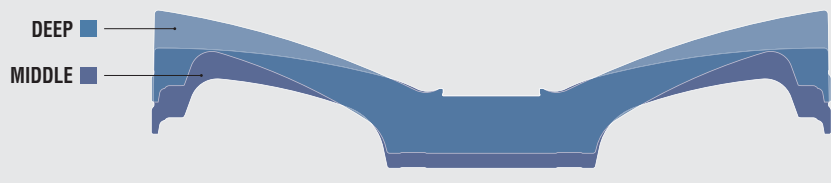

さらに詳しい情報は
こちらからアクセス!

製品情報

マッチング検索

コンポジットパフブラッシュド
21 (ディープコンケイブ)

マットブラック
21 (ミドルコンケイブ)

マットシルバー
20 (ディープコンケイブ)

ブラッシュド
20 (ミドルコンケイブ)

コンケイブ比較 20inch