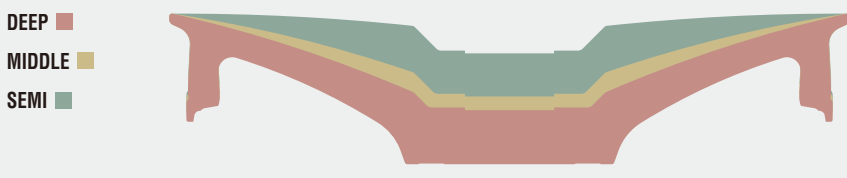

コンケイブ比較 20inch