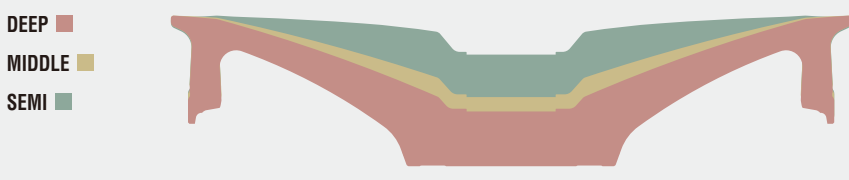

コンケイブ比較 20inch